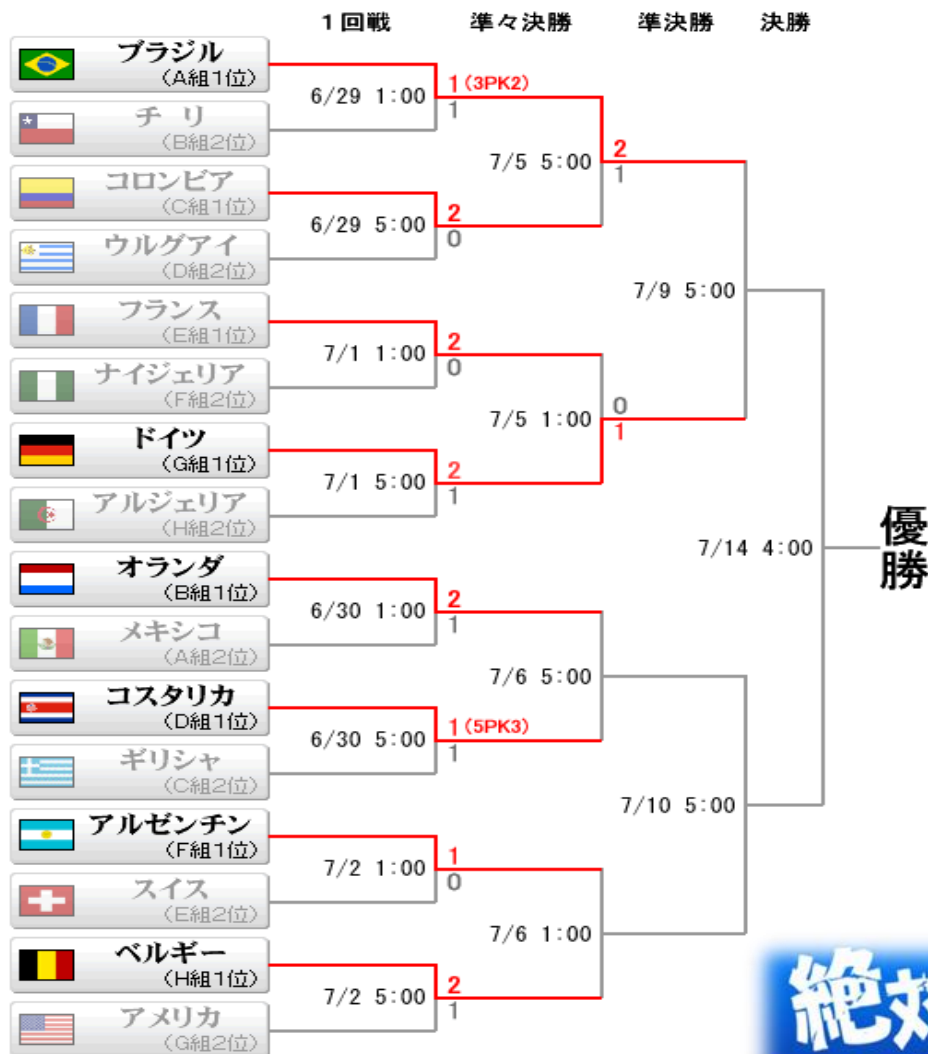

☆コーチ出場予定試合日程☆

<TOP> 7/16 13:00 vs城西大学 @1G
7/12 18:00 vs鹿島アントラーズ @カシマスタジアム 7/28 15:00 vs膳所高校 @1G
7/13 10:00 vs桐蔭横浜大学 @1G <B3>
7/20 11:30 vs平成国際大学 @1G 7/9 16:00 vs日本大学 @1G
<B1> 7/29 8:00 vs膳所高校 @1G
7/13 13:00 vs東京国際大学 @1G <TSC>
<B2> 7/26 16:00 vs膳所高校 @1G
7/6 15:00 vs埼玉大学 @1G 7/27 10:00 vs膳所高校 @1G
7/13 15:30 vs日本工学院 @1G

* 審判コラム(第3回) *

こんにちは。ワールドカップ開幕戦を日本人審判団が担当していたのは知っていましたか？

その中で後半ブラジル代表のフレッジ選手がペナルティエリア内で倒されたシーン、西村主審は迷わずペナルティスポットを指差し、抗議するクロアチア代表の選手を避けるように見事なスプリントをしていました。

ただ、このPKの判定は世界で多く批判されました。確かに、フレッジ選手がわざと倒れたように見えますが、よく見るとDFの手がフレッジ選手にかかってました。最近では手を使ったファウルは厳しく取られるようになり、そう考えると妥当な判断だと言えます。

みなさんもなるべく手を使わずにプレーすることを心がけましょう。

* GKスクール *

こんにちは。

GKスクールは、6/30までに4回の活動をしました。毎回30人前後の子ども達と一緒に、ローリングダウンやステップをテーマにトレーニングを行ってます。

I期も残すところあと1回となりましたが、興味のある方は是非ご参加ください！

※蹴球部HP

<http://www.tsukuba-univ-fc.sakuraweb.com/>

※筑波大学女子サッカー一部HP

<http://club.taiiku.tsukuba.ac.jp/soccer-w/>

※つくば少年少女サッカー連盟HP

<http://tsukuba-sc.net/>